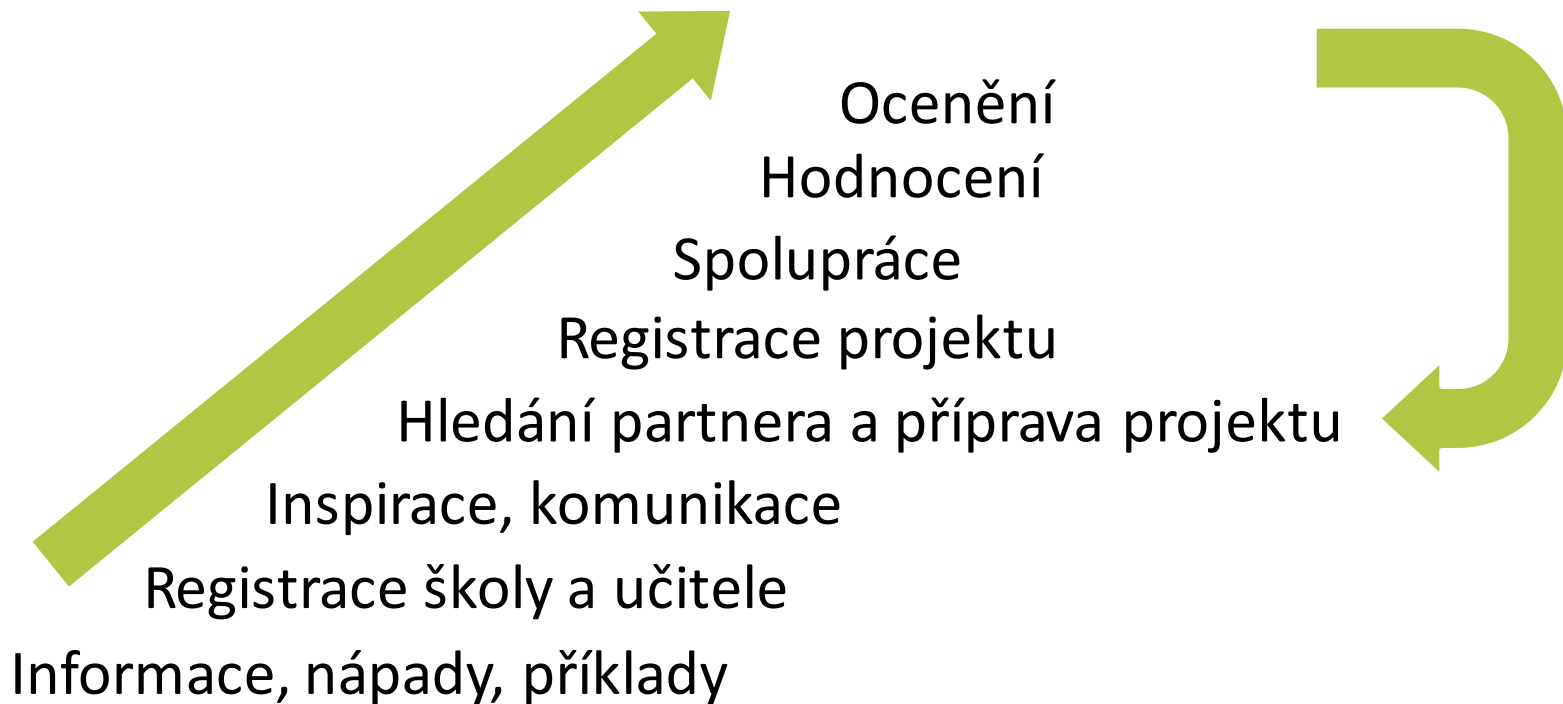

Zadejte kód

Zastávením tohoto pole shromažďujete, že jste prohlášení o ochraně osobních údajů četli a že jste mu souhlasíte

Vytvořit účet Zrušit

Co je eTwinningový projekt?

- Vzdělávací aktivita pro dvě nebo více škol
- Komunikace pomocí digitálních technologií
- Účastníci projektu – učitelé, žáci, hosté
- Cíle, metody a výstupy
- Délka projektu
- Využití cizích jazyků
- Práce v týmech, interakce

Průběh projektu eTwinning

Metodika projektu

- Spolehlivý partner – minimálně 2 země, méně je více
- Společné téma projektu a cíle vzdělávání
- Harmonogram
- Souvislost s učebním plánem školy
- Spolupráce
- Společné výstupy
- Hodnocení
- Diseminace